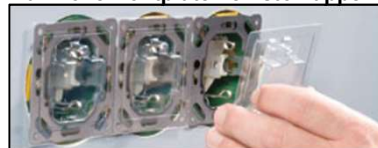

typefouten en prijswijzigingen voorbehouden

Alle Socketline producten zijn voorzien van volle frontplaten en stofkappen