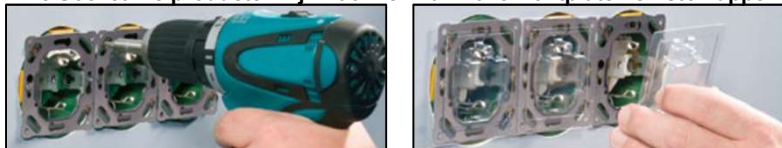

typfouten en prijswijzigingen voorbehouden

Alle Socketline producten zijn voorzien van volle frontplaten en stofkappen

Honeywell
PEHA

SOCKETLINE FLEX - MIDI | BADORA

ARTIKELOMSCHRIJVING	BRUTO 2020	BESTELNR.	ARTIKELNUMMER
Halogeenvrije inbouwdoos:			
SOCK.FLEX-BADORA-levend-wit WAGO-MIDI - enkelpolige schakelaar	€ 50,90	00075241	H 11.511/671.02 WN
SOCK.FLEX-BADORA-levend-wit WAGO-MIDI - wisselschakelaar	€ 50,90	00076201	H 11.516/671.02 SW WN
SOCK.FLEX-BADORA-levend-wit WAGO-MIDI - serieschakelaar	€ 65,00	00075251	H 11.515/671.02 WN
SOCK.FLEX-BADORA-levend-wit WAGO-MIDI - 1WCDra	€ 50,90	00075201	H 11.6611/671.02 WN
SOCK.FLEX-BADORA-levend-wit WAGO-MIDI - 1WCDra + 2v afdekraam tbv easyclick	€ 52,95	00076741	H 11.6611/672.02 WN
SOCK.FLEX-BADORA-levend-wit WAGO-MIDI - 2WCDra	€ 74,60	00075211	H 11.6612/672.02 WN
SOCK.FLEX-BADORA-levend-wit WAGO-MIDI - 2WCDra + lege inbouwdoos en 3v afdekraam	€ 82,20	00075231	H 11.6612/673.02 WN
SOCK.FLEX-BADORA-levend-wit WAGO-MIDI - 3WCDra	€ 101,70	00075221	H 11.6613/673.02 WN
SOCK.FLEX-BADORA-levend-wit WAGO-MIDI - 1WCDra + 1 enkelpolige schakelaar (Links)	€ 91,90	00075261	H 11.516/6611/672.02 WN
SOCK.FLEX-BADORA-levend-wit WAGO-MIDI - 1WCDra + 1 wisselschakelaar (Links)	€ 91,90	00076501	H 11.516/6611/672.02 SW WN