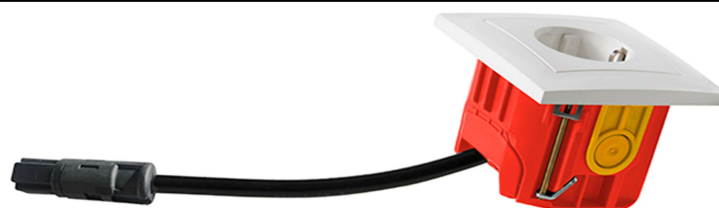

SOCKETLINE CONNECT - RD | BADORA