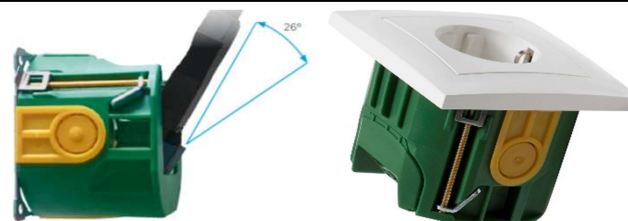

typfouten en prijswijzigingen voorbehouden

Alle Socketline producten zijn voorzien van volle frontplaten en stofkappen

Honeywell
PEHA

SOCKETLINE FLEX - MIDI | BADORA

ARTIKELOMSCHRIJVING	BRUTO 2020	BESTELNR.	ARTIKELNUMMER
Halogeenvrije inbouwdoos:			
SOCK.FLEX-BADORA-levend-wit WAGO-MIDI - enkelpolige schakelaar	€ 50,90	00075241	H 11.511/671.02 WN
SOCK.FLEX-BADORA-levend-wit WAGO-MIDI - wisselschakelaar	€ 50,90	00076201	H 11.516/671.02 SW WN
SOCK.FLEX-BADORA-levend-wit WAGO-MIDI - serieschakelaar	€ 65,00	00075251	H 11.515/671.02 WN
SOCK.FLEX-BADORA-levend-wit WAGO-MIDI - 1WCDra	€ 50,90	00075201	H 11.6611/671.02 WN
SOCK.FLEX-BADORA-levend-wit WAGO-MIDI - 1WCDra + 2v afdekraam tbv easyclick	€ 52,95	00076741	H 11.6611/672.02 WN
SOCK.FLEX-BADORA-levend-wit WAGO-MIDI - 2WCDra	€ 74,60	00075211	H 11.6612/672.02 WN
SOCK.FLEX-BADORA-levend-wit WAGO-MIDI - 2WCDra + lege inbouwdoos en 3v afdekraam	€ 82,20	00075231	H 11.6612/673.02 WN
SOCK.FLEX-BADORA-levend-wit WAGO-MIDI - 3WCDra	€ 101,70	00075221	H 11.6613/673.02 WN
SOCK.FLEX-BADORA-levend-wit WAGO-MIDI - 1WCDra + 1 enkelpolige schakelaar (Links)	€ 91,90	00075261	H 11.516/6611/672.02 WN
SOCK.FLEX-BADORA-levend-wit WAGO-MIDI - 1WCDra + 1 wisselschakelaar (Links)	€ 91,90	00076501	H 11.516/6611/672.02 SW WN