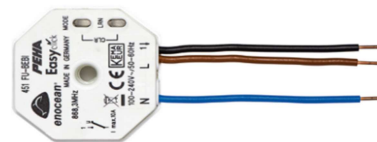

COMBINATIE MET DRAAD- BATTERIJLOOS

ARTIKELOMSCHRIJVING	BRUTO 2020	BESTELNR.	ARTIKELNUMMER
Socketline product (Connect of Flex)			
SOCK.CONNECT.-BADORA-levend-wit | WAGO-RD - 1WCDra + 2v afdekraam tbv easyclick	€ 55,00	00076641	H 11.6611/672.02 RD30
SOCK.CONNECT.-BADORA-levend-wit | WAGO-RD - BW - 1WCDra + 2v afdekraam tbv easyclick	€ 79,90	00076891	H 11.6611/672.02 RD30 BW
SOCK.FLEX-BADORA-levend-wit | WAGO-MIDI - 1WCDra + 2v afdekraam tbv easyclick	€ 52,95	00076741	H 11.6611/672.02 WN
Easyclickpro zender (schakelaar)			
EASYCLICKPRO-BADORA | wandzender 2 kanaals - Levend-wit	€ 59,70	00323461	D 11.450.02 FU-BLS N
EASYCLICKPRO-BADORA | wandzender 4 kanaals - Levend-wit	€ 59,70	00323761	D 11.455.02 FU-BLS N
Easyclickpro ontvanger			
EASYCLICKPRO | plafondontvanger 1 kanaals	€ 85,70	00364376	D 451 FU-B EBI
EASYCLICKPRO | inbouwontvanger 2 kanaals	€ 90,30	00364336	D 452 FU-EBI O.T.
EASYCLICKPRO | inbouwontvanger DIM-LED 1 kanaals	€ 101,00	00363913	D 451 FU-BEP DAB

typefouten en prijswijzigingen voorbehouden

*uitvoer op deze foto's is PEHA-NOVA

Honeywell
PEHA